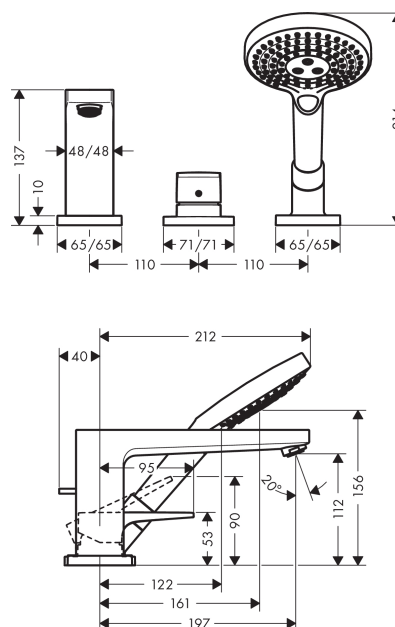

### Kendetegn

- fremspring 197 mm
- tilslutningstype: indbygningsdel
- normalstråle og brusestråle
- gennemstrømsmængde: 22 l/min
- keramisk kartusche
- mulighed for temperaturbegrænsning
- maksimal udtrækningslængde håndbruser: 1,10 m
- bruserholder integreret
- inklusive: greb, roset, omskifter, kartud, keramisk kartusche

## Måltegning