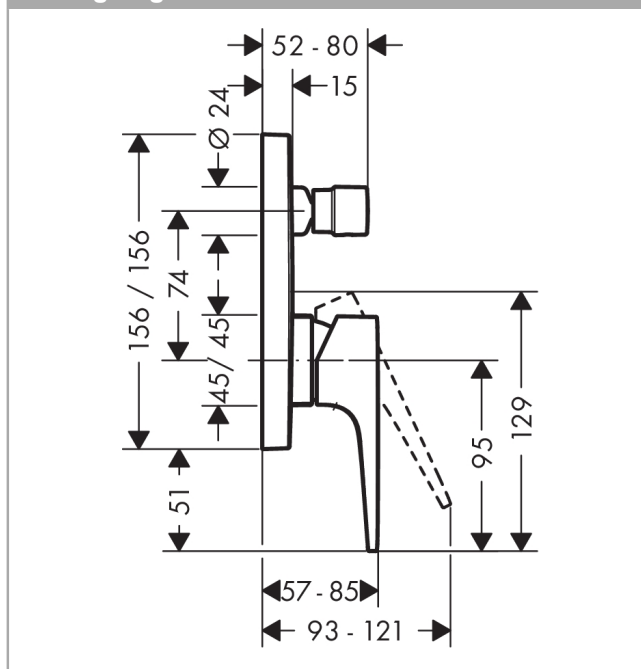

##### Kendetegn

- tilslutningstype: indbygningsdel
- keramisk kartusche
- mulighed for temperaturbegrænsning
- med automatisk tilbagestilling
- kontraventil
- med lyddæmper
- inklusive: greb, hylster, roset, omskifter, funktionsblok
- STA 1392

#### Måltegning