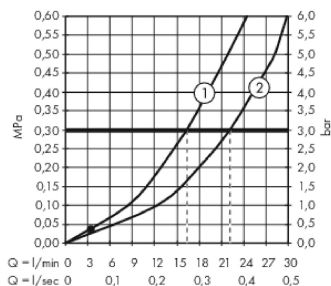

Produktdetaljer

VVS-nr. 726927404
 Pris ekskl. moms 3.361,00 DKK
 Pris inkl. moms * 4.201,25 DKK

Teknologi

Produktbillede

Måltegning

Gennemløbsdiagram

- ① Shower outlet with 1B-resistance
- ② Aflob kar