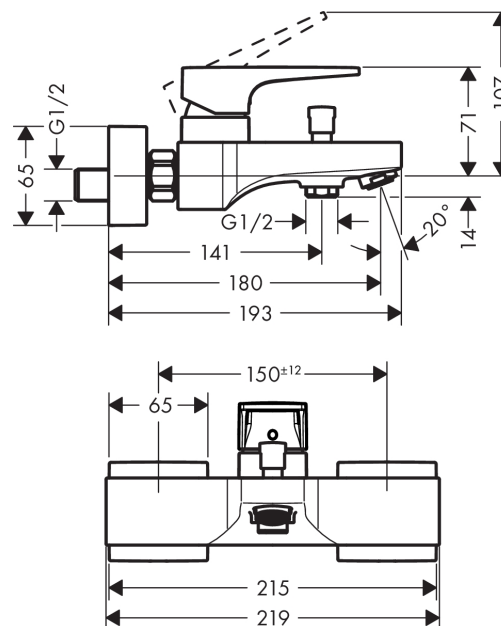

Metropol
Kar-/brusearmatur med bøjlegreb
 Overflader : krom Art.Nr.: 74540000

Beskrivelse

Kendetegn

- fremspring 180 mm
- tilslutningstype: S-tilslutninger
- stikmål: 150 mm ± 12 mm
- normalstråle
- gennemstrømsmængde: 22 l/min
- keramisk kartusche
- mulighed for temperaturbegrænsning
- med automatisk tilbagestilling
- kontraventil
- med lydæmper

Produktdetaljer

VVS-nr. 726927404
 Pris ekskl. moms 3.361,00 DKK
 Pris inkl. moms * 4.201,25 DKK

Teknologi

Produktbillede

Måltegning

Gennemløbsdiagram

- ① Shower outlet with 1B-resistance
- ② Aflob kar