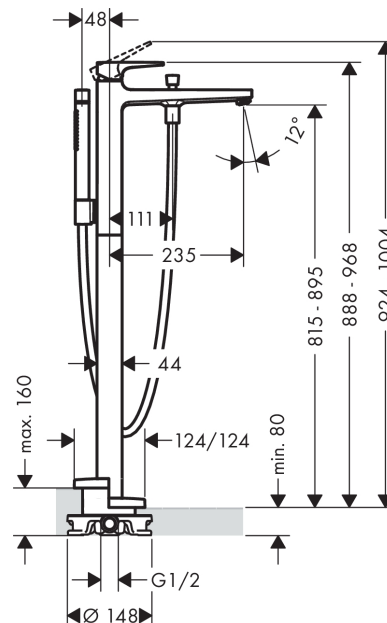

Metropol
1-grebs karsøjle med bøjlegreb til gulvmontering
 Overflader : krom Art.Nr.: 74532000

Beskrivelse

Kendetegn

- fremspring 235 mm
- tilslutningstype: indbygningsdel
- normalstråle og brusestråle
- gennemstrømsmængde: 21 l/min
- keramisk kartusche
- mulighed for temperaturbegrænsning
- med automatisk tilbagestilling
- kontraventil
- bruserholder integreret
- Kombineres med indbygningsdel 10452180 og lækagesikringer 96362000

Produktdetaljer

| | |
|-------------------|---------------|
| VVS-nr. | 727581104 |
| Pris ekskl. moms | 15.987,00 DKK |
| Pris inkl. moms * | 19.983,75 DKK |

Teknologi

Produktbillede

Måltegning

Gennemløbsdiagram