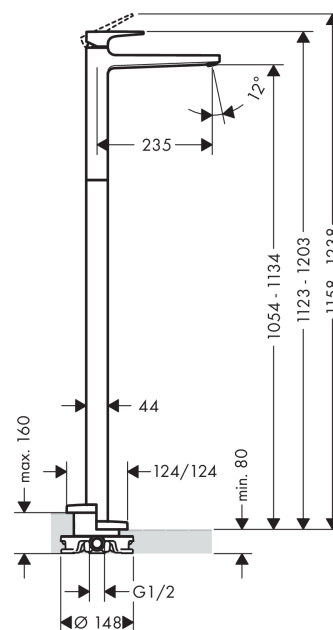

Metropol
1-grebs håndvaskarmatur med bøjlegreb til gulvmontering
 Overflader : krom Art.Nr.: 74530000

Beskrivelse

Kendetegn

- fremspring 235 mm
- normalstråle
- gennemstrømsmængde: 5 l/min
- keramisk kartusche
- mulighed for temperaturbegrænsning
- Kombineres med indbygningsdel 10452180 og lækagesikringer 96362000

Produktdetaljer

Pris ekskl. moms	10.895,00 DKK
Pris inkl. moms *	13.618,75 DKK

Teknologi

Produktbillede

Måltegning

Gennemløbsdiagram

- ① With flow limiter
- ② Uden gennemstrømsbegrænsning