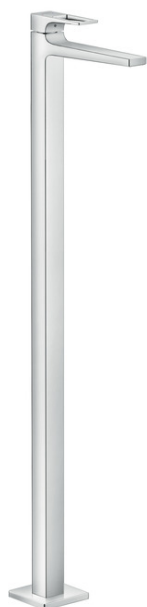

Metropol
1-grebs håndvaskarmatur med bøjlegreb til gulvmontering
 Overflader : krom Art.Nr.: 74530000

Beskrivelse

Kendetegn

- fremspring 235 mm
- normalstråle
- gennemstrømsmængde: 5 l/min
- keramisk kartusche
- mulighed for temperaturbegrænsning
- Kombineres med indbygningsdel 10452180 og lækagesikringer 96362000

Produktdetaljer

Pris ekskl. moms	10.895,00 DKK
Pris inkl. moms *	13.618,75 DKK

Teknologi

Produktbillede

Måltegning

Gennemløbsdiagram

- ① With flow limiter
- ② Uden gennemstrømsbegrænsning