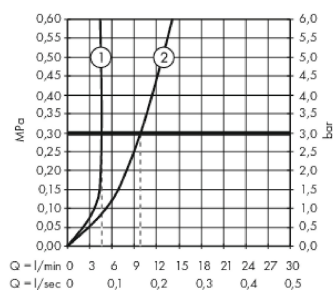

Produktdetaljer

Pris ekskl. moms	10.895,00 DKK
Pris inkl. moms *	13.618,75 DKK

Teknologi

Produktbillede

Måltegning

Gennemløbsdiagram

- ① With flow limiter
- ② Uden gennemstrømsbegrænsning