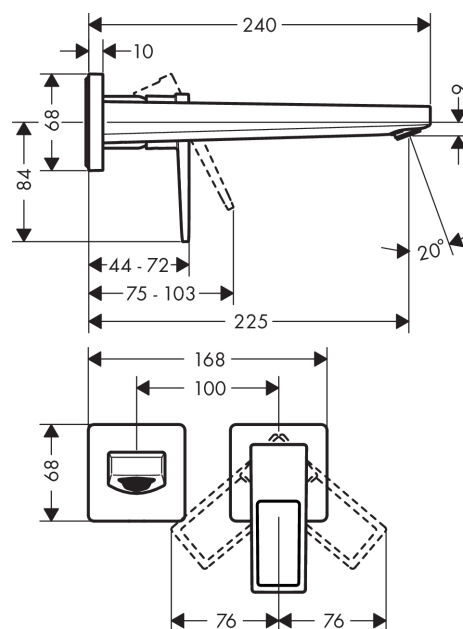

Metropol

2-huls håndvaskarmatur med bøjlegreb til vægmontering, 225 mm tud

Overflader : krom Art.Nr.: 74526000

Beskrivelse

Kendetegn

- greb til montering til højre eller venstre
- fremspring 225 mm
- normalstråle
- gennemstrømsmængde: 5 l/min
- keramisk kartusche
- mulighed for temperaturbegrænsning
- siventil, der ikke kan lukkes
- Kombineres med indbygningsdel 13622180 og lækagesikringer 96362000

Produktdetaljer

VVS-nr.	702477504
Pris ekskl. moms	3.462,00 DKK
Pris inkl. moms *	4.327,50 DKK

Teknologi

Produktbillede

Måltegning

Gennemløbsdiagram