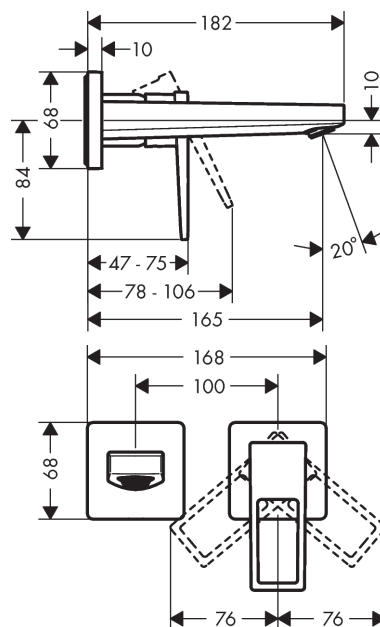

Metropol

2-huls håndvaskarmatur med bøjlegreb til vægmontering, 165 mm tud

Overflader : krom Art.Nr.: 74525000

Beskrivelse

Kendetegn

- greb til montering til højre eller venstre
- fremspring 165 mm
- normalstråle
- gennemstrømsmængde: 5 l/min
- keramisk kartusche
- mulighed for temperaturbegrænsning
- siventil, der ikke kan lukkes
- Kombineres med indbygningsdel 13622180 og lækagesikringer 96362000

Produktdetaljer

VVS-nr.	702477404
Pris ekskl. moms	3.259,00 DKK
Pris inkl. moms *	4.073,75 DKK

Teknologi

Produktbillede

Måltegning

Gennemløbsdiagram