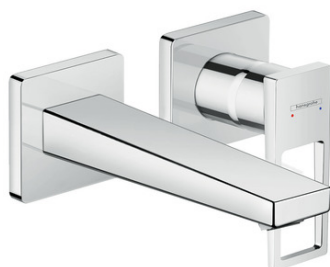

Metropol

2-huls håndvaskarmatur med bøjlegreb til vægmontering, 165 mm tud

Overflader : krom Art.Nr.: 74525000

Beskrivelse

Kendetegn

- greb til montering til højre eller venstre
- fremspring 165 mm
- normalstråle
- gennemstrømsmængde: 5 l/min
- keramisk kartusche
- mulighed for temperaturbegrænsning
- siventil, der ikke kan lukkes
- Kombineres med indbygningsdel 13622180 og lækagesikringer 96362000

Produktdetaljer

VVS-nr.	702477404
Pris ekskl. moms	3.259,00 DKK
Pris inkl. moms *	4.073,75 DKK

Teknologi

Produktbillede