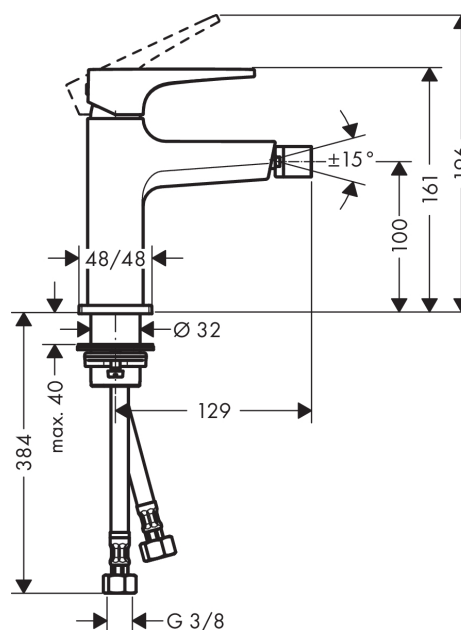

Metropol

1-grebs bidétarmatur med bøjlegreb, med Push-Open bundventil

Overflader : krom Art.Nr.: 74520000

Beskrivelse

Kendetegn

- fremspring 123 mm
- perlator med kugleled
- laminarstråle
- gennemstrømsmængde: 7,2 l/min
- keramisk kartusche
- mulighed for temperaturbegrænsning
- Push-open bundventil G 1 1/4

Produktdetaljer

Pris ekskl. moms 3.564,00 DKK

Pris inkl. moms * 4.455,00 DKK

Teknologi

Produktbillede

Måltegning

Gennemløbsdiagram