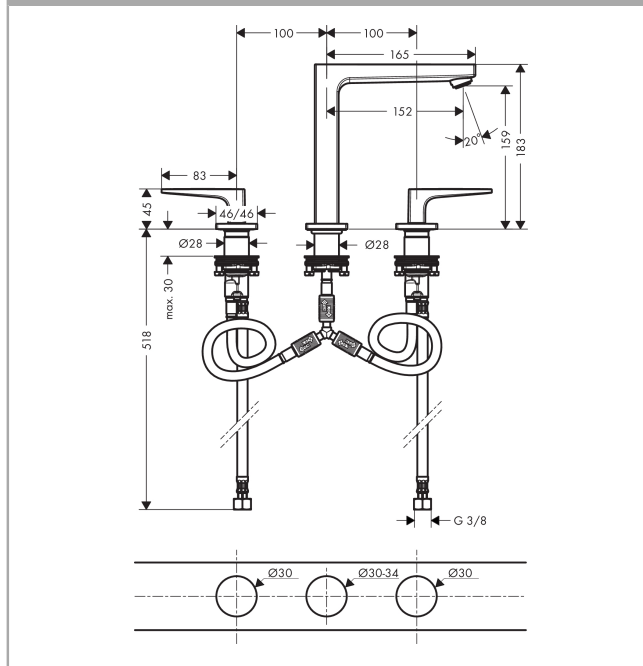

Metropol
3-huls håndvaskarmatur 160 med bøjlegreb, med Push-Open bundventil
 Overflader : krom Art.Nr.: 74515000

Beskrivelse

Kendetegn

- ComfortZone 160
- fremspring 152 mm
- gennemstrømsmængde: 5 l/min
- med keramiske ventiler varm/kold 90°
- inklusive: indbygnings- og kappesæt
- Push-open bundventil G 1 1/4

Produktdetaljer

Pris ekskl. moms	3.768,00 DKK
Pris inkl. moms *	4.710,00 DKK

Teknologi

Produktbillede

Måltegning

Gennemløbsdiagram