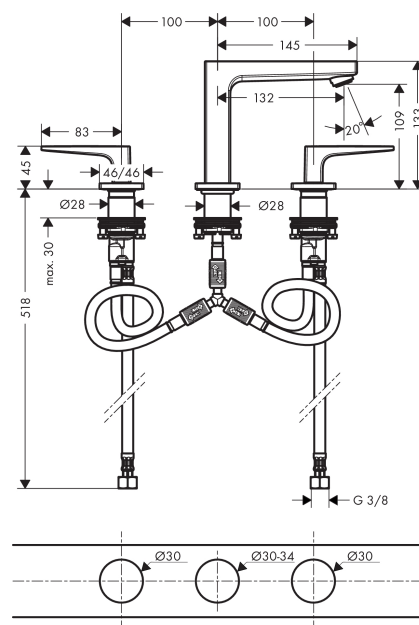

### 3-huls håndvaskarmatur 110 med bøjlegreb, med Push-Open bundventil

Overflader : krom Art.Nr.: 74514000

##### Kendetegn

- ComfortZone 110
- fremspring 132 mm
- gennemstrømsmængde: 5 l/min
- med keramiske ventiler varm/kold 90°
- inklusive: indbygnings- og kappesæt
- Push-open bundventil G 1 1/4

#### Måltegning