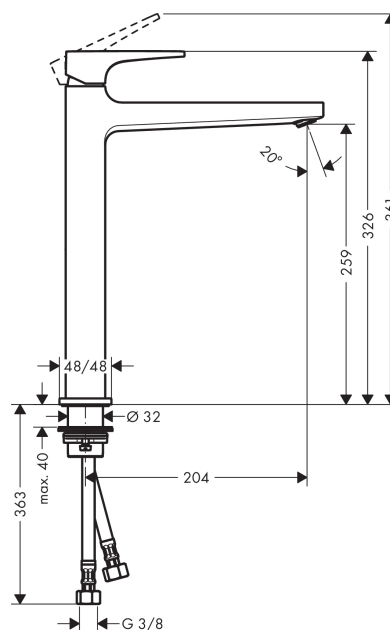

Måltegning