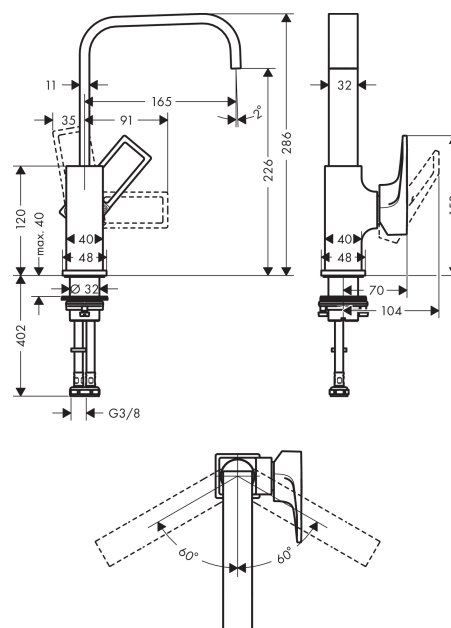

Metropol

1-grebs håndvaskarmatur 230 med svingtud og bøjlegreb, med Push-Open bundventil

Overflader : krom Art.Nr.: 74511000

Beskrivelse

Kendetegn

- ComfortZone 230
- fremspring 165 mm
- normalstråle
- gennemstrømsmængde: 5 l/min
- keramisk kartusche
- mulighed for temperaturbegrænsning
- Push-open bundventil G 1/4
- svingningsområde 120°

Produktdetaljer

VVS-nr.	701206404
Pris ekskl. moms	3.768,00 DKK
Pris inkl. moms *	4.710,00 DKK

Teknologi

Designpriser

Produktbillede

Måltegning

Gennemløbsdiagram