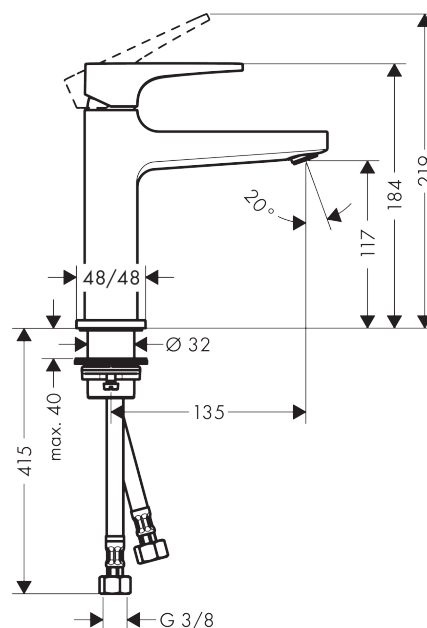

Metropol

1-grebs håndvaskarmatur 110 med bøjlegreb, med Push-Open bundventil

Overflader : krom Art.Nr.: 74507000

Beskrivelse

Kendetegn

- ComfortZone 110
- fremspring 135 mm
- normalstråle
- gennemstrømsmængde: 5 l/min
- keramisk kartusche
- mulighed for temperaturbegrænsning
- Push-open bundventil G 1/4

Produktdetaljer

VVS-nr.	701204404
Pris ekskl. moms	2.852,00 DKK
Pris inkl. moms *	3.565,00 DKK

Teknologi

Designpriser

reddot award 2017
winner

Produktbillede

Måltegning

Gennemløbsdiagram