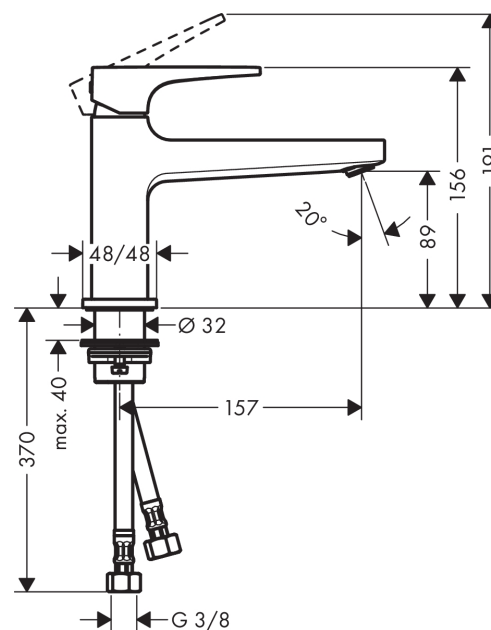

Metropol

1-grebs håndvaskarmatur 100 med lang tud og bøjlegreb, med Push-Open bundventil

Overflader : krom Art.Nr.: 74502000

Beskrivelse

Kendetegn

- ComfortZone 100
- fremspring 157 mm
- normalstråle
- gennemstrømsmængde: 5 l/min
- keramisk kartusche
- mulighed for temperaturbegrænsning
- Push-open bundventil G 1/4

Produktdetaljer

VVS-nr.	701202404
Pris ekskl. moms	2.648,00 DKK
Pris inkl. moms *	3.310,00 DKK

Teknologi

Designpriser

Produktbillede

Måltegning

Gennemløbsdiagram