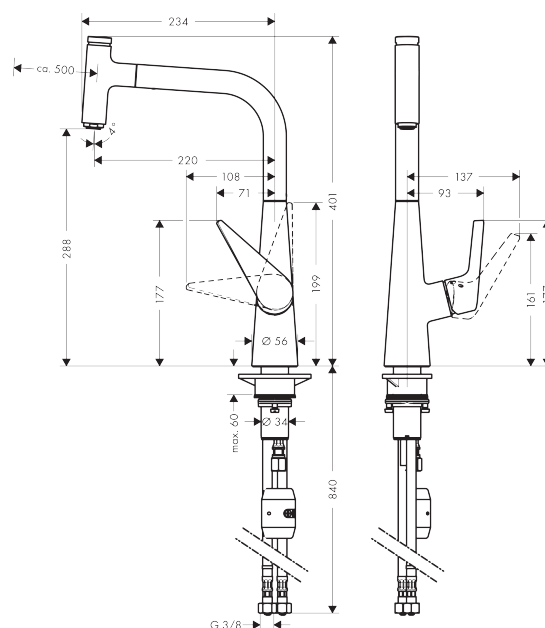

Talis Select S
1-grebs køkkenarmatur 300 med udtrækstud
 Overflader : krom Art.Nr.: 72821000

Beskrivelse

Kendetegn

- ComfortZone 300
- svingningsområde 110° / 150°
- lodret grebpositionering
- normalstråle
- Select-knap: til at åbne og lukke for vandet med et tryk
- MagFit magnetisk bruserholder
- gennemstrømsmængde 8 l/min
- keramisk kartusche
- G 3/8-tilslutningsslanger
- integreret kontraventil
- STA 1375

Produktdetaljer

VVS-nr.	705844004
Pris ekskl. moms	4.251,00 DKK
Pris inkl. moms *	5.313,75 DKK

Teknologi

Designpriser

reddot award 2015
winner

Produktbillede

Måltegning

Gennemløbsdiagram