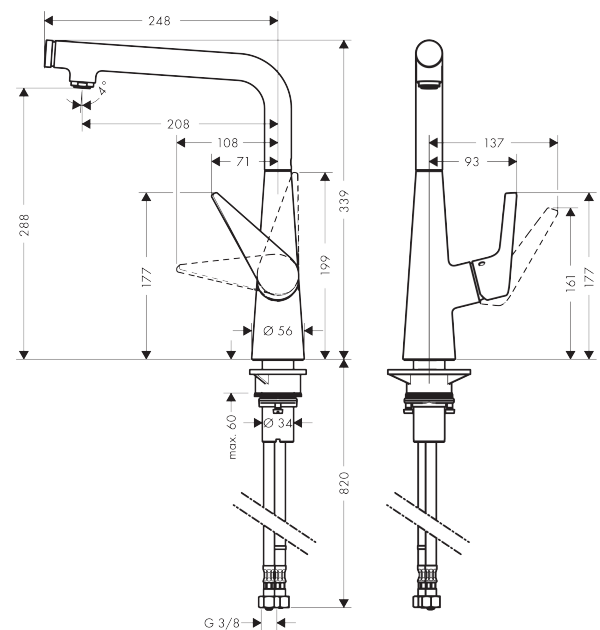

Måltegning