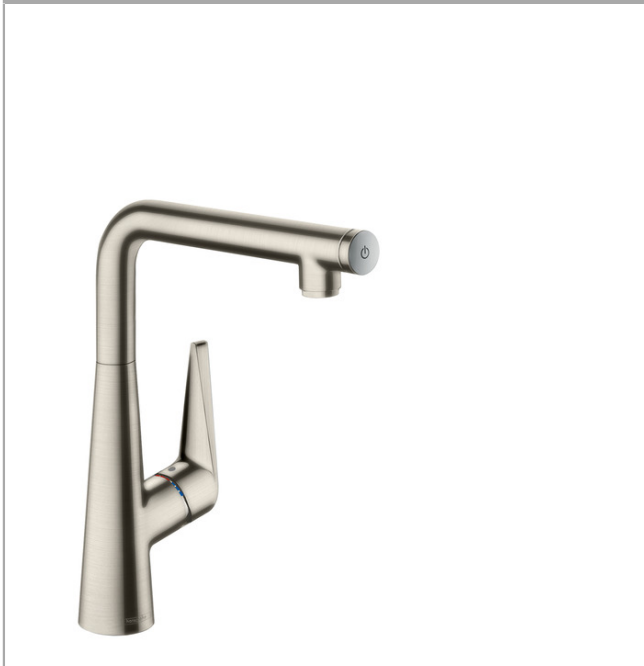

Talis Select S

1-grebs køkkenarmatur 300

Overflader : stainless steel finish Art.Nr.: 72820800

Beskrivelse

Kendetegn

- ComfortZone 300
- svingningsområde kan justeres i 3 trin på 110°, 150° eller 360°
- lodret grebpositionering
- normalstråle
- Select-knap: til at åbne og lukke for vandet med et tryk
- gennemstrømsmængde 8 l/min
- keramisk kartusche
- G 3/8-tilslutningslanger
- integreret kontraventil
- GDV 04/00091
- STA 1433

Produktdetaljer

VVS-nr.	705843080
Pris ekskl. moms	4.513,00 DKK
Pris inkl. moms *	5.641,25 DKK

Teknologi

Designpriser

Produktbillede