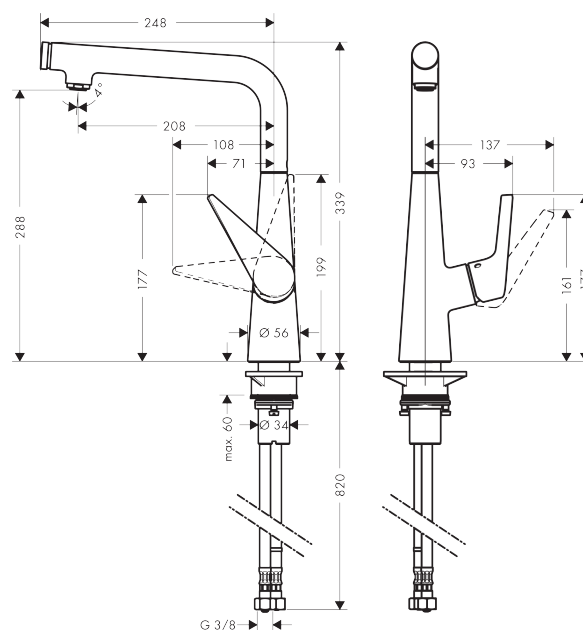

Talis Select S
1-grebs køkkenarmatur 300
 Overflader : krom Art.Nr.: 72820000

Beskrivelse

Kendetegn

- ComfortZone 300
- svingningsområde kan justeres i 3 trin på 110°, 150° eller 360°
- lodret grebpositionering
- normalstråle
- Select-knap: til at åbne og lukke for vandet med et tryk
- gennemstrømsmængde 8 l/min
- keramisk kartusche
- G 3/8-tilslutningsslanger
- integreret kontraventil
- GDV 04/00091
- STA 1433

Produktdetaljer

VVS-nr. 705843004
 Pris ekskl. moms 3.471,00 DKK
 Pris inkl. moms * 4.338,75 DKK

Teknologi

Designpriser

Produktbillede

Måltegning

Gennemløbsdiagram