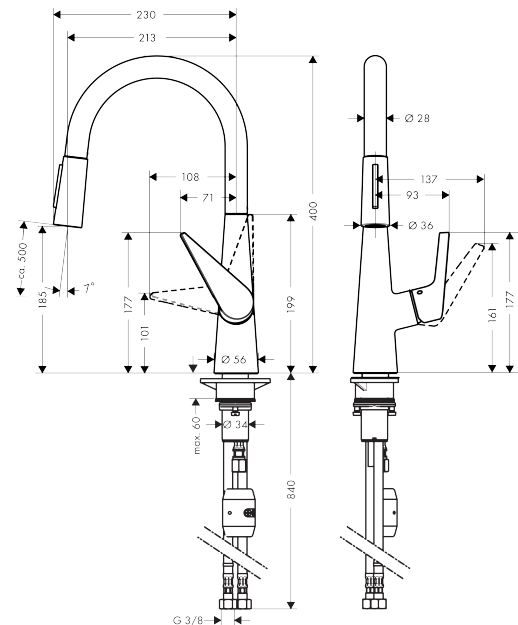

Talis S

1-grebs køkkenarmatur 200 med udtræksbruser

Overflader : krom Art.Nr.: 72813000

Beskrivelse

Kendetegn

- ComfortZone 200
- svingningsområde 110° / 150°
- lodret grebpositionering
- laminar- og brusestråle
- brusestråle aflåselig, strålereturstilling via tryk på knap
- MagFit magnetisk bruserholder
- Quick-Connect-bruserslange
- gennemstrømsmængde 11 l/min
- keramisk kartusche
- G 3/8-tilslutningsslanger
- integreret kontraventil
- STA 1375

Produktdetaljer

VVS-nr.	705841004
Pris ekskl. moms	3.471,00 DKK
Pris inkl. moms *	4.338,75 DKK

Teknologi

Produktbillede

Måltegning

Gennemløbsdiagram