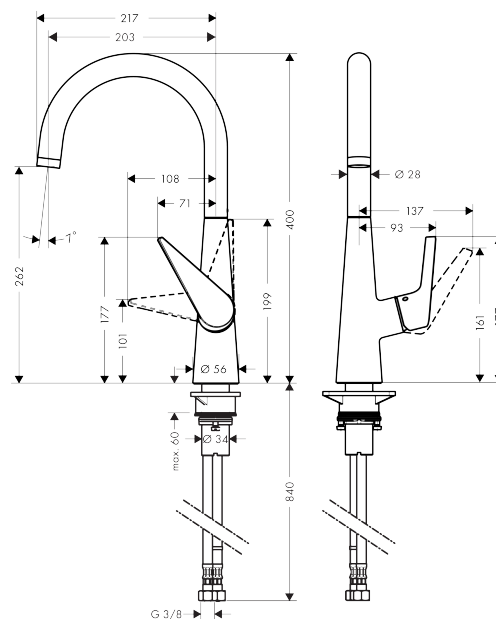

**Talis S**  
**1-grebet køkkenarmatur 260**  
 Overflader : krom Art.Nr.: 72810000

### Kendetegn

- ComfortZone 260
- svingningsområde kan justeres i 3 trin på 110°, 150° eller 360°
- lodret grebpositionering
- normalstråle
- gennemstrømsmængde 9 l/min
- keramisk kartusche
- G 3/8-tilslutningsslanger
- ETA VA 1.42/20354
- STA 1375

## Måltegning