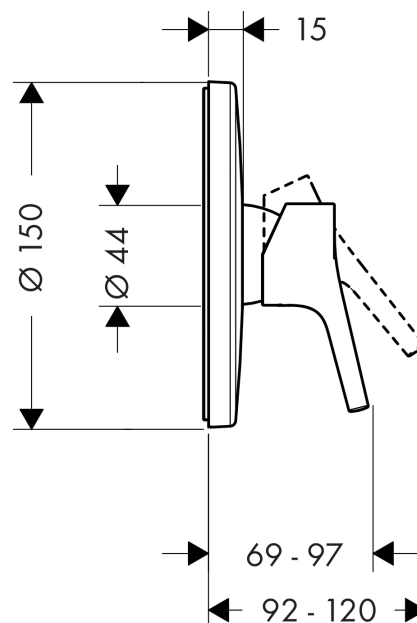

Talis S
1-grebs brusearmatur til indbygning
 Overflader : krom Art.Nr.: 72605000

Beskrivelse

Kendetegn

- tilslutningstype: indbygningsdel
- keramisk kartusche
- mulighed for temperaturbegrænsning
- inklusive: roset, greb, hylster, funktionsblok
- ETA VA 1.42/18751
- STA 1392

Produktdetaljer

VVS-nr.	727350104
Pris ekskl. moms	1.457,00 DKK
Pris inkl. moms *	1.821,25 DKK

Produktbillede

Måltegning

Gennemløbsdiagram