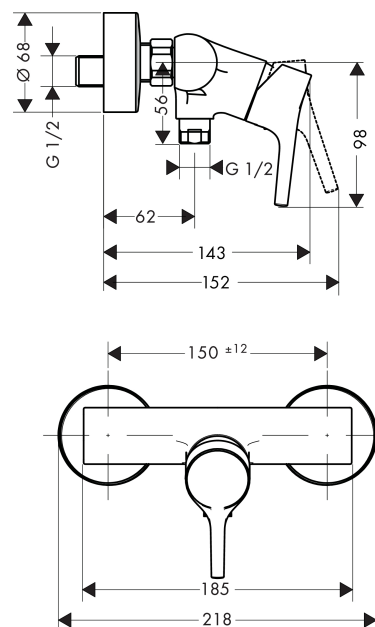

Talis S

1-grebs brusearmatur

Overflader : krom Art.Nr.: 72600000

Beskrivelse

Kendetegn

- tilslutningstype: S-tilslutninger
- stikmål: 150 mm ± 12 mm
- gennemstrømsmængde håndbrusertilslutning ved 3 bar: 14 l/min
- keramisk kartusche
- mulighed for temperaturbegrænsning
- med kontraventil
- med lyddæmper
- slangetilslutning DN15
- STA 1396

Produktdetaljer

VVS-nr.	726938104
Pris ekskl. moms	1.583,00 DKK
Pris inkl. moms *	1.978,75 DKK

Produktbillede

Måltegning

Gennemløbsdiagram