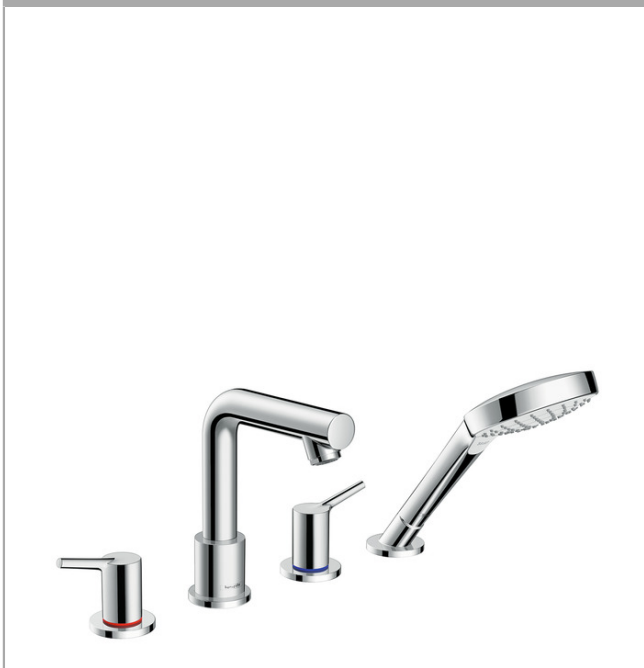

Talis S

4-huls kararmatur til karkant

Overflader : krom Art.Nr.: 72418000

Beskrivelse

Kendetegn

- fremspring 200 mm
- tilslutningstype: indbygningsdel
- normalstråle og brusestråle
- gennemstrømsmængde: 22 l/min
- med keramiske ventiler varm/kold 90°
- maksimal udtrækningslængde håndbruser: 1,10 m
- bruserholder integreret
- inklusive: greb, roset, kartud, kontraventil

Produktdetaljer

Pris ekskl. moms	4.987,00 DKK
Pris inkl. moms *	6.233,75 DKK

Teknologi

Produktbillede