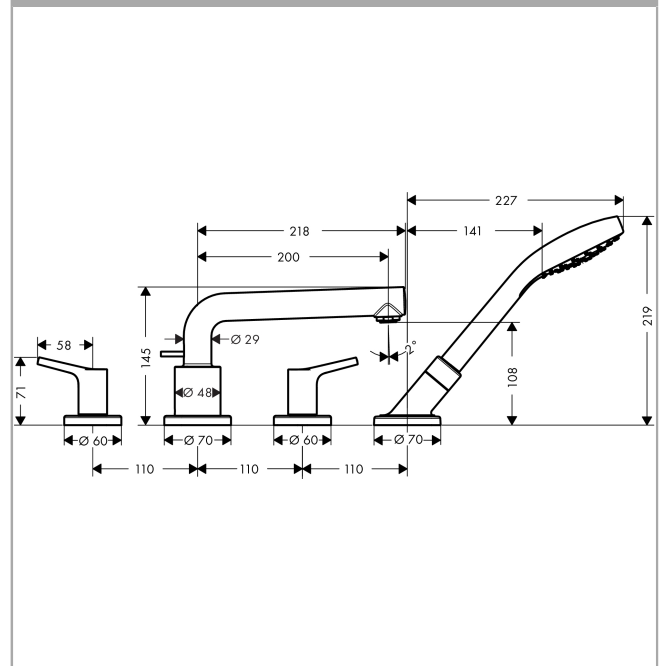

Talis S

4-huls kararmatur til karkant

Overflader : krom Art.Nr.: 72418000

Beskrivelse

Kendetegn

- fremspring 200 mm
- tilslutningstype: indbygningsdel
- normalstråle og brusestråle
- gennemstrømsmængde: 22 l/min
- med keramiske ventiler varm/kold 90°
- maksimal udtrækningslængde håndbruser: 1,10 m
- bruserholder integreret
- inklusive: greb, roset, kartud, kontraventil

Produktdetaljer

Pris ekskl. moms	4.987,00 DKK
Pris inkl. moms *	6.233,75 DKK

Teknologi

Produktbillede

Måltegning

Gennemløbsdiagram