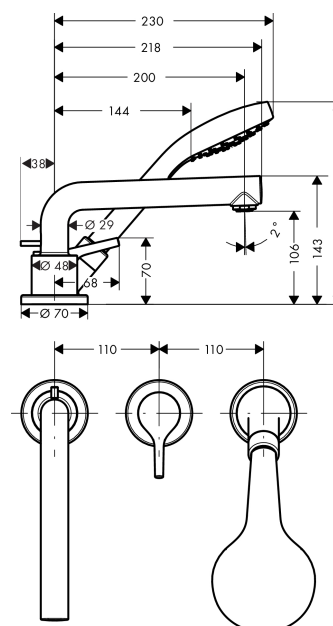

Talis S

3-huls kararmatur til karkant

Overflader : krom Art.Nr.: 72416000

Beskrivelse

Kendetegn

- fremspring 200 mm
- normalstråle og brusestråle
- gennemstrømsmængde: 22 l/min
- keramisk kartusche
- mulighed for temperaturbegrænsning
- maksimal udtrækningslængde håndbruser: 1,10 m
- bruserholder integreret
- inklusive: greb, rosetter, kartud med omskifter, keramisk kartusche

Produktdetaljer

Pris ekskl. moms

4.987,00 DKK

Pris inkl. moms *

6.233,75 DKK

Teknologi

Produktbillede

Måltegning

Gennemløbsdiagram