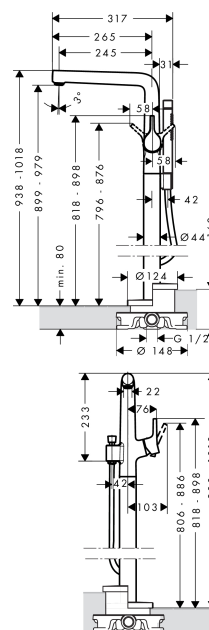

Talis S
1-grebs karsøjle til gulvmontering
 Overflader : krom Art.Nr.: 72412000

Beskrivelse

Kendetegn

- fremspring 245 mm
- tilslutningstype: indbygningsdel
- normalstråle og brusestråle
- gennemstrømsmængde: 20 l/min
- keramisk kartusche
- med automatisk tilbagestilling
- kontraventil
- bruserholder integreret
- Kombineres med indbygningsdel 10452180 og lækagesikringer 96362000

Produktdetaljer

VVS-nr.	727599104
Pris ekskl. moms	12.131,00 DKK
Pris inkl. moms *	15.163,75 DKK

Teknologi

Produktbillede

Måltegning

Gennemløbsdiagram