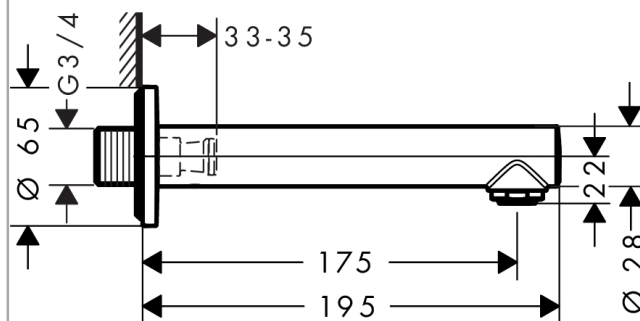

Talis S Kartud

Overflader : krom Art.Nr.: 72410000

Beskrivelse

Kendetegn

- med lydæmper
- med roset
- fremspring 175 mm
- vægmontering
- stråletype: normalstråle
- kontraventil

Produktdetaljer

VVS-nr.	727569804
Pris ekskl. moms	1.029,00 DKK
Pris inkl. moms *	1.286,25 DKK

Produktbillede

Måltegning

Gennemløbsdiagram