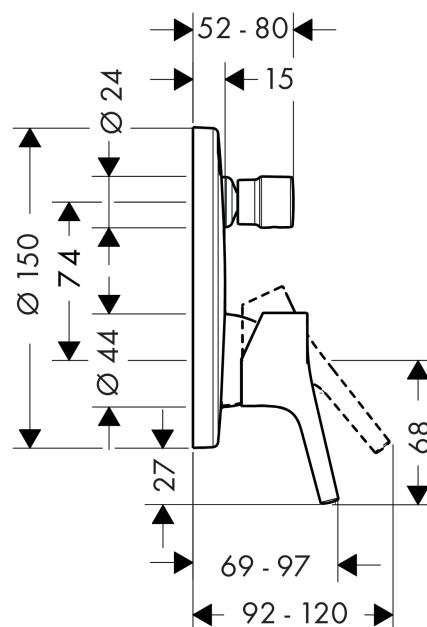

Talis S
1-grebs kar-/brusearmatur til indbygning
 Overflader : krom Art.Nr.: 72405000

Beskrivelse

Kendetegn

- tilslutningstype: indbygningsdel
- keramisk kartusche
- mulighed for temperaturbegrænsning
- med automatisk tilbagestilling
- med lyddæmper
- inklusive: roset, greb, hylster, funktionsblok
- ETA VA 1.42/18751
- STA 1392

Produktdetaljer

VVS-nr.	727351104
Pris ekskl. moms	1.641,00 DKK
Pris inkl. moms *	2.051,25 DKK

Produktbillede

Måltegning

Gennemløbsdiagram