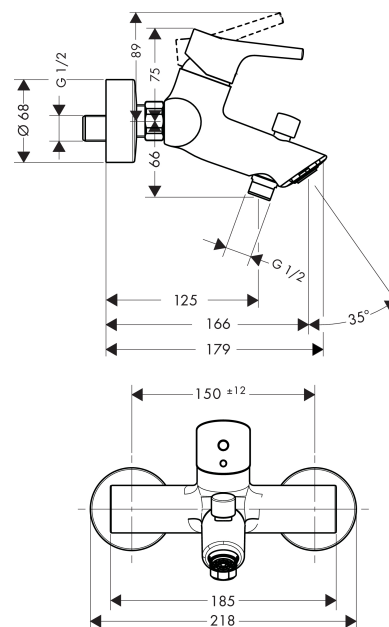

Talis S

1-grebs kar-/brusearmatur

Overflader : krom Art.Nr.: 72400000

Beskrivelse

Kendetegn

- fremspring 166 mm
- tilslutningstype: S-tilslutninger
- stikmål: 150 mm ± 12 mm
- normalstråle
- gennemstrømsmængde håndbrusertilslutning ved 3 bar: 14 l/min
- gennemstrømsmængde kartud (ved 3 bar): 20 l/min
- keramisk kartusche
- mulighed for temperaturbegrænsning
- med automatisk tilbagesperring
- kontraventil
- med lyddæmper
- STA 1396

Produktdetaljer

VVS-nr.	726939104
Pris ekskl. moms	2.008,00 DKK
Pris inkl. moms *	2.510,00 DKK

Teknologi

Produktbillede

Måltegning

Gennemløbsdiagram