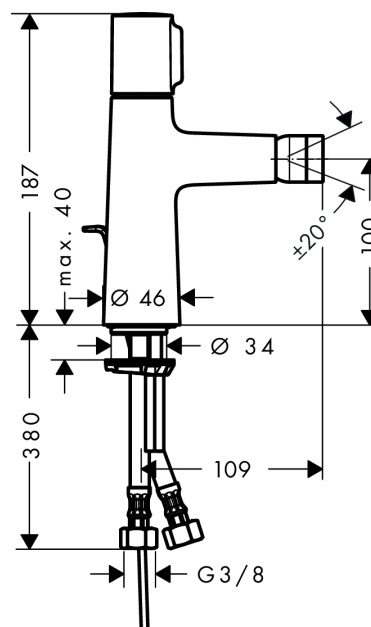

Talis Select S
1-grebs bidétarmatur
 Overflader : krom Art.Nr.: 72202000

Beskrivelse

Kendetegn

- fremspring 126 mm
- perlator med kugleled
- med fast tud
- normalstråle
- gennemstrømsmængde: 5 l/min
- Select-kartusche med temperaturkontrol
- mulighed for temperaturbegrænsning
- løft-op ventil G 1 1/4

Produktdetaljer

VVS-nr. 705413104
 Pris ekskl. moms 2.068,00 DKK
 Pris inkl. moms * 2.585,00 DKK

Teknologi

Produktbillede

Måltegning

Gennemløbsdiagram