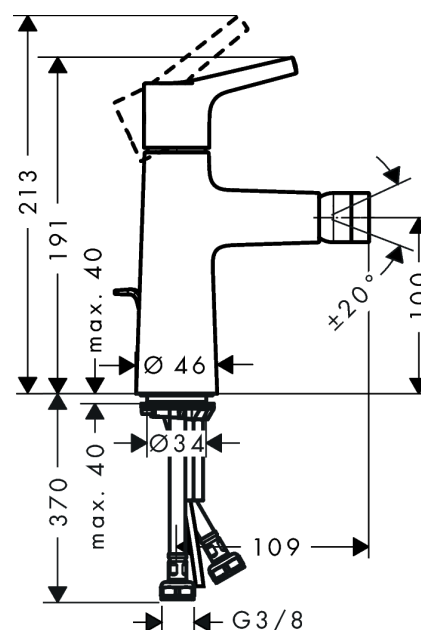

Talis S

1-grebs bidétarmatur

Overflader : krom Art.Nr.: 72200000

Beskrivelse

Kendetegn

- fremspring 126 mm
- perlator med kugleled
- med fast tud
- normalstråle
- gennemstrømsmængde: 5 l/min
- keramisk kartusche
- mulighed for temperaturbegrænsning
- løft-op ventil G 1 1/4

Produktdetaljer

VVS-nr.	705412104
Pris ekskl. moms	1.583,00 DKK
Pris inkl. moms *	1.978,75 DKK

Teknologi

Produktbillede

Måltegning

Gennemløbsdiagram