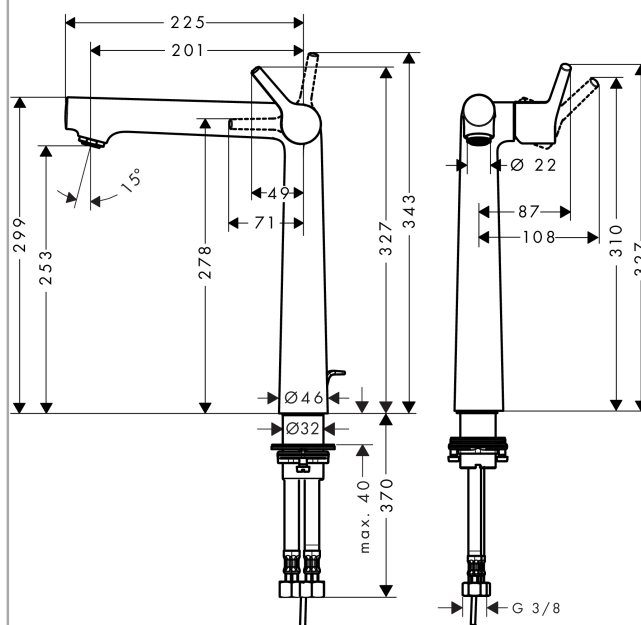

Talis S

1-grebs håndvaskarmatur 250 med løft-op bundventil

Overflader : krom Art.Nr.: 72115000

Beskrivelse

Kendetegn

- ComfortZone 250
- fremspring 201 mm
- normalstråle
- gennemstrømsmængde: 5 l/min
- keramisk kartusche
- mulighed for temperaturbegrænsning
- løft-op ventil G 1 1/4
- STA 1374

Produktdetaljer

VVS-nr.	702344104
Pris ekskl. moms	4.765,00 DKK
Pris inkl. moms *	5.956,25 DKK

Teknologi

Produktbillede

Måltegning

Gennemløbsdiagram