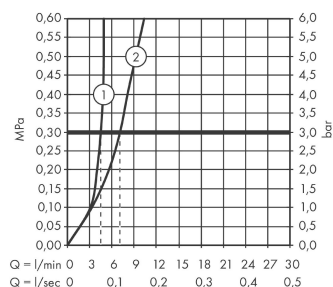

Gennemløbsdiagram