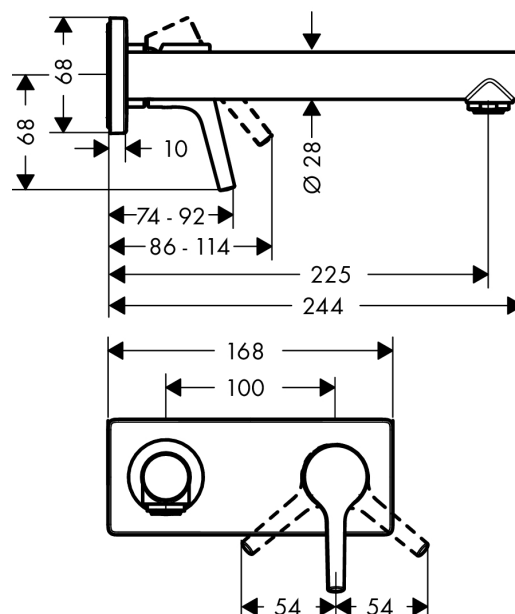

#### Kendetegn

- fremspring 225 mm
- normalstråle
- gennemstrømsmængde: 5 l/min
- keramisk kartusche
- mulighed for temperaturbegrænsning
- siventil, der ikke kan lukkes
- 04/00127
- STA 1395

### Måltegning