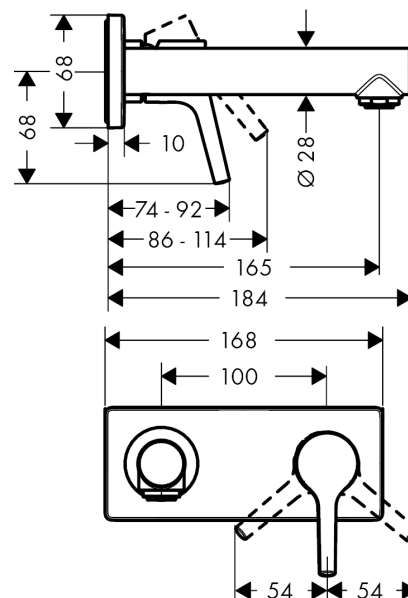

Talis S

2-huls håndvaskarmatur til væg, 165 mm tud

Overflader : krom Art.Nr.: 72110000

Beskrivelse

Kendetegn

- fremspring 165 mm
- normalstråle
- gennemstrømsmængde: 5 l/min
- keramisk kartusche
- mulighed for temperaturbegrænsning
- siventil, der ikke kan lukkes
- 04/00127
- STA 1395

Produktdetaljer

VVS-nr.	702478104
Pris ekskl. moms	2.068,00 DKK
Pris inkl. moms *	2.585,00 DKK

Teknologi

Produktbillede

Måltegning

Gennemløbsdiagram

Talis S

2-huls håndvaskarmatur til væg, 165 mm tud

Overflader : krom Art.Nr.: 72110000

Monteringseksempel