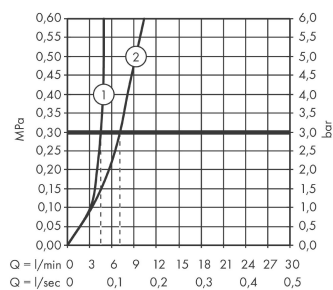

Gennemløbsdiagram