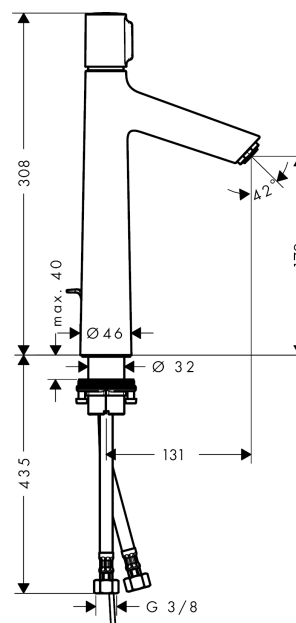

Talis Select S
Håndvaskarmatur 190 med løft-op bundventil
 Overflader : krom Art.Nr.: 72044000

Beskrivelse

Kendetegn

- ComfortZone 190
- normalstråle
- gennemstrømsmængde: 5 l/min
- Select-kartusche med temperaturkontrol
- mulighed for temperaturbegrænsning
- løft-op ventil G 1 1/4
- tryk på Select-knap for at åbne/lukke vandet
- GDV 04/00068
- STA 1397

Produktdetaljer

VVS-nr.	702335104
Pris ekskl. moms	2.911,00 DKK
Pris inkl. moms *	3.638,75 DKK

Teknologi

Designpriser

Produktbillede

Måltegning

Talis Select S

Håndvaskarmatur 190 med løft-op bundventil

Overflader : krom Art.Nr.: 72044000

Gennemløbsdiagram