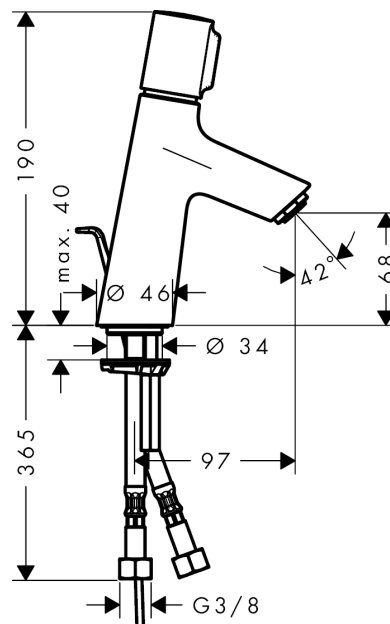

Talis Select S
Håndvaskarmatur 80 med løft-op bundventil
 Overflader : krom Art.Nr.: 72040000

Beskrivelse

Kendetegn

- ComfortZone 80
- fremspring 97 mm
- normalstråle
- gennemstrømsmængde: 5 l/min
- Select-kartusche med temperaturkontrol
- mulighed for temperaturbegrænsning
- løft-op ventil G 1 1/4
- tryk på Select-knap for at åbne/lukke vandet
- GDV 04/00068
- STA 1397

Måltegning

Talis Select S

Håndvaskarmatur 80 med løft-op bundventil

Overflader : krom Art.Nr.: 72040000

Gennemløbsdiagram