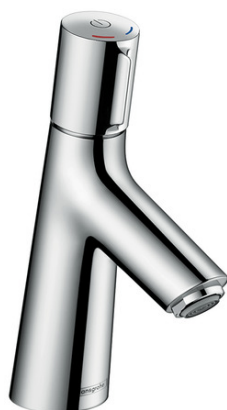

Talis Select S
Håndvaskarmatur 80 med løft-op bundventil
 Overflader : krom Art.Nr.: 72040000

Beskrivelse

Kendetegn

- ComfortZone 80
- fremspring 97 mm
- normalstråle
- gennemstrømsmængde: 5 l/min
- Select-kartusche med temperaturkontrol
- mulighed for temperaturbegrænsning
- løft-op ventil G 1 1/4
- tryk på Select-knap for at åbne/lukke vandet
- GDV 04/00068
- STA 1397

Produktdetaljer

VVS-nr.	702331104
Pris ekskl. moms	1.833,00 DKK
Pris inkl. moms *	2.291,25 DKK

Teknologi

Designpriser

DESIGN PLUS

powered by: **ISH**

reddot award 2015
winner

Produktbillede

Måltegning

Talis Select S

Håndvaskarmatur 80 med løft-op bundventil

Overflader : krom Art.Nr.: 72040000

Gennemløbsdiagram