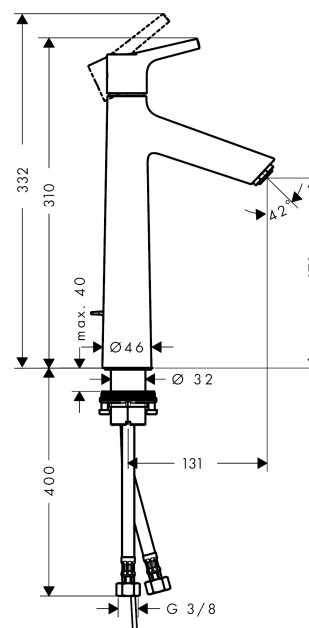

Talis S
1-grebs håndvaskarmatur 190
 Overflader : krom Art.Nr.: 72031000

Beskrivelse

Kendetegn

- ComfortZone 190
- normalstråle
- gennemstrømsmængde: 5 l/min
- keramisk kartusche
- mulighed for temperaturbegrænsning
- løft-op ventil G 1 1/4
- GDV 04/00068
- ETA VA 1.42/20790
- STA 1370

Produktdetaljer

VVS-nr. 702334104
 Pris ekskl. moms 2.426,00 DKK
 Pris inkl. moms * 3.032,50 DKK

Teknologi

Designpriser

reddot award 2015
 winner

Produktbillede

Måltegning

Gennemløbsdiagram