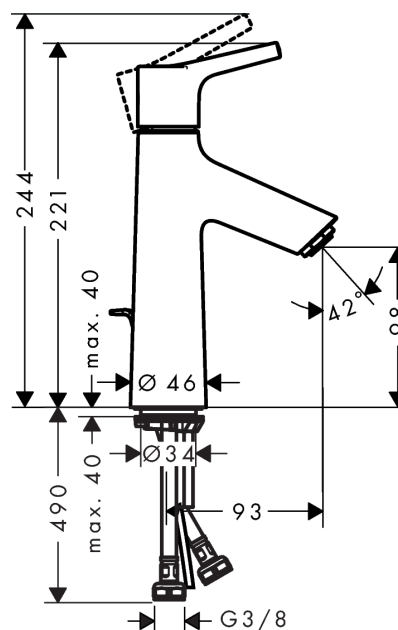

Talis S
1-grebs håndvaskarmatur 100 CoolStart
 Overflader : krom Art.Nr.: 72022000

Beskrivelse

Kendetegn

- ComfortZone 100
- normalstråle
- gennemstrømsmængde: 5 l/min
- keramisk kartusche
- mulighed for temperaturbegrænsning
- løft-op ventil G 1 1/4
- GDV 04/00068
- ETA VA 1.42/20790
- STA 1370

Produktdetaljer

VVS-nr. 702332504
 Pris ekskl. moms 1.583,00 DKK
 Pris inkl. moms * 1.978,75 DKK

Teknologi

Produktbillede

Måltegning

Gennemløbsdiagram