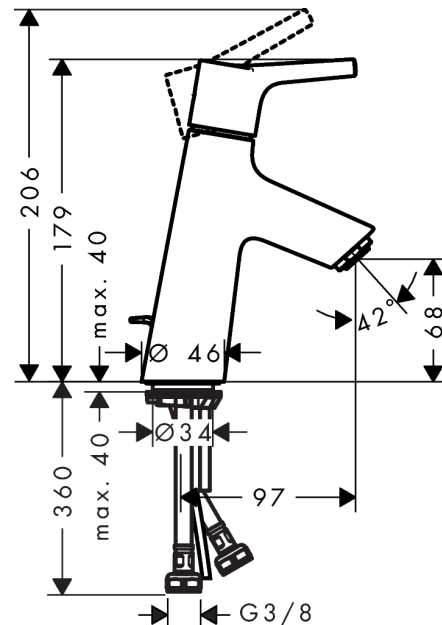

##### Kendetegn

- ComfortZone 80
- fremspring 97 mm
- normalstråle
- gennemstrømsmængde: 5 l/min
- keramisk kartusche
- mulighed for temperaturbegrænsning
- løft-op ventil G 1 1/4
- GDV 04/00068
- ETA VA 1.42/20790
- STA 1370

#### Måltegning