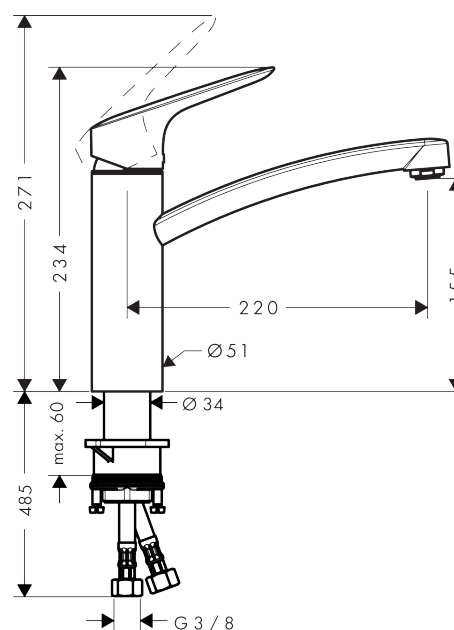

Måltegning