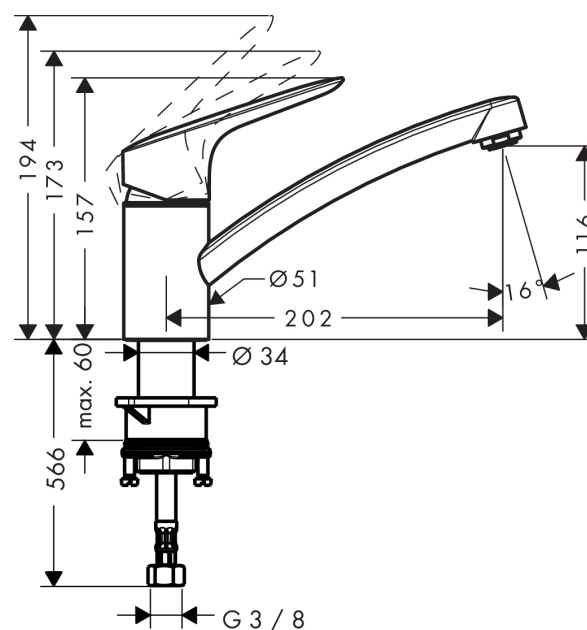

Logis

1-grebs køkkenarmatur 120 CoolStart Eco

Overflader : krom Art.Nr.: 71837000

Beskrivelse

Kendetegn

- ComfortZone 120
- svingningsområde 360°
- normalstråle
- gennemstrømsmængde 12 l/min
- keramisk kartusche
- G 3/8-tilslutningsslanger
- ETA VA 1.42/19796
- STA 1372

Produktdetaljer

VVS-nr.	705981304
Pris ekskl. moms	979,00 DKK
Pris inkl. moms *	1.223,75 DKK

Teknologi

Produktbillede

Måltegning

Gennemløbsdiagram