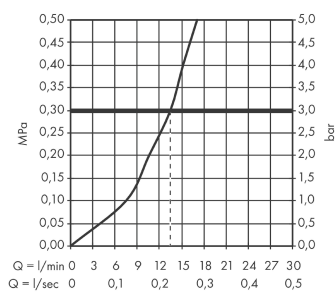

Gennemløbsdiagram