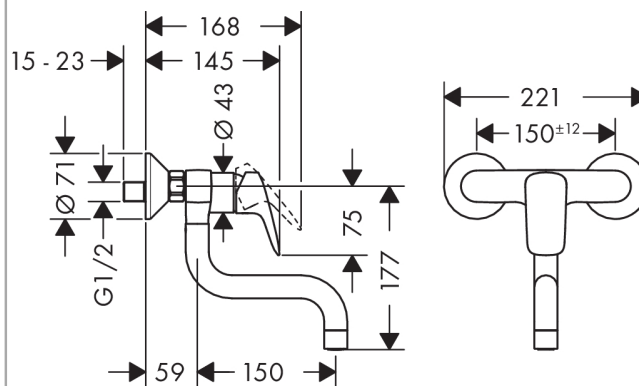

Måltegning