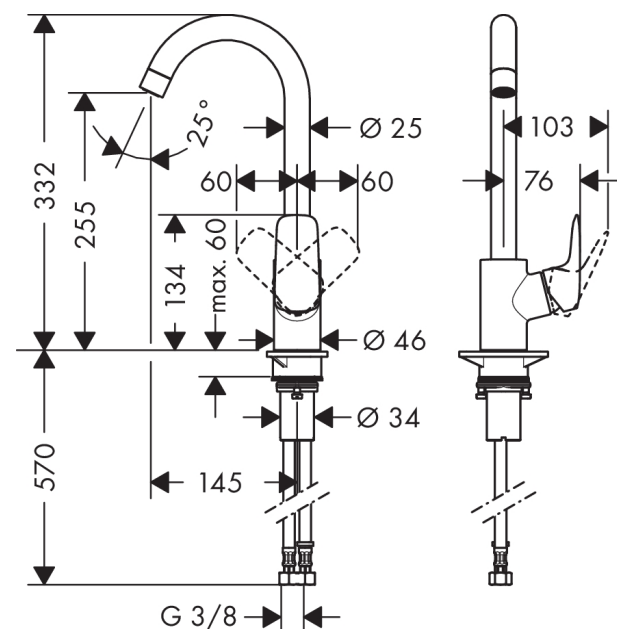

##### Kendetegn

- ComfortZone 260
- svingningsområde kan justeres i 3 trin på 110°, 150° eller 360°
- greb til montering til højre eller venstre
- normalstråle
- gennemstrømsmængde 12 l/min
- keramisk kartusche
- G 3/8-tilslutningsslanger
- ETA VA 1.42/20352
- STA 1375

#### Måltegning