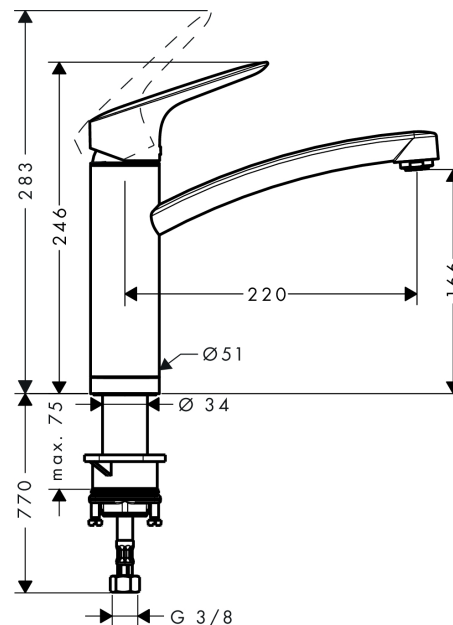

Logis

1-grebs køkkenarmatur 160 til montering foran vindue

Overflader : krom Art.Nr.: 71833000

Beskrivelse

Kendetegn

- ComfortZone 160
- svingningsområde 150°
- kan monteres foran et vindue
- standard højde for montering foran et vindue: sokkelhøjde 51 mm
- normalstråle
- gennemstrømsmængde 12 l/min
- keramisk kartusche
- G 3/8-tilslutningsslanger
- ETA VA 1.42/19796
- STA 1373

Produktdetaljer

Pris ekskl. moms 1.345,00 DKK

Pris inkl. moms * 1.681,25 DKK

Teknologi

Produktbillede

Måltegning

Gennemløbsdiagram