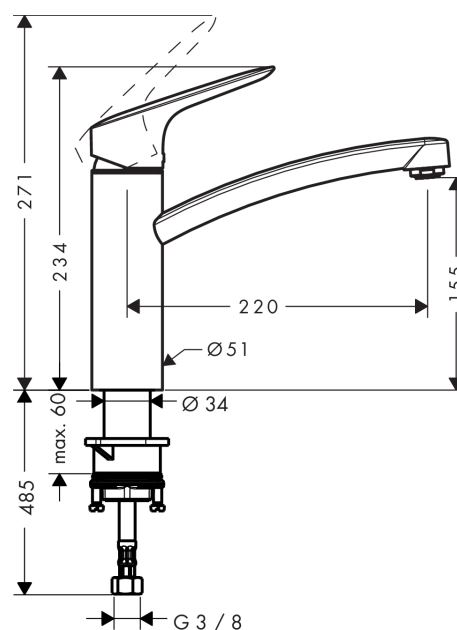

Måltegning