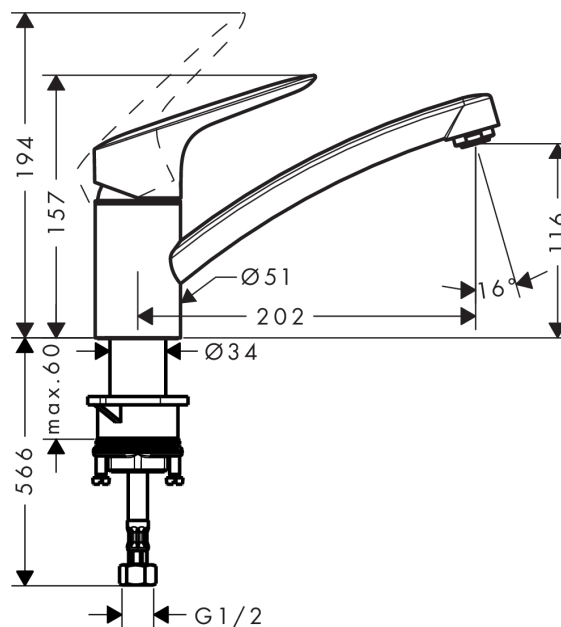

Logis

1-grebs køkkenarmatur 120

Overflader : krom Art.Nr.: 71830000

Beskrivelse

Kendetegn

- ComfortZone 120
- svingningsområde 360°
- normalstråle
- gennemstrømsmængde 12 l/min
- keramisk kartusche
- G 3/8-tilslutningsslanger
- ETA VA 1.42/19796
- STA 1373

Produktdetaljer

VVS-nr.	705981004
Pris ekskl. moms	935,00 DKK
Pris inkl. moms *	1.168,75 DKK

Teknologi

Produktbillede

Måltegning

Gennemløbsdiagram