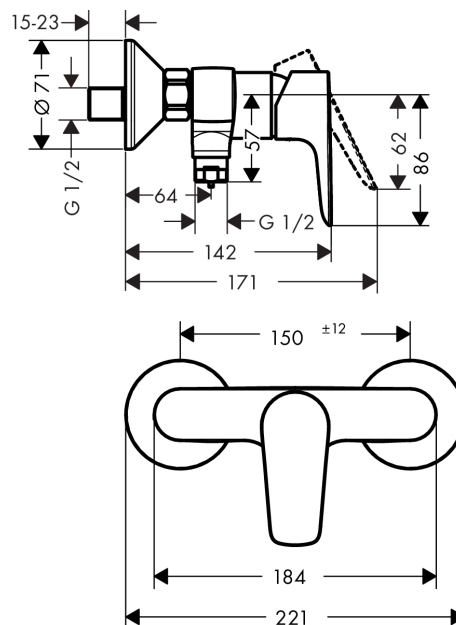

### Kendetegn

- tilslutningstype: S-tilslutninger
- stikmål: 150 mm ± 12 mm
- gennemstrømsmængde håndbrusertilslutning ved 3 bar: 17 l/min
- keramisk kartusche
- mulighed for temperaturbegrænsning
- med kontraventil
- med lyddæmper
- slangetilslutning DN15
- STA 1396

## Måltegning

## Gennemløbsdiagram

Shower outlet with 1B-resistance