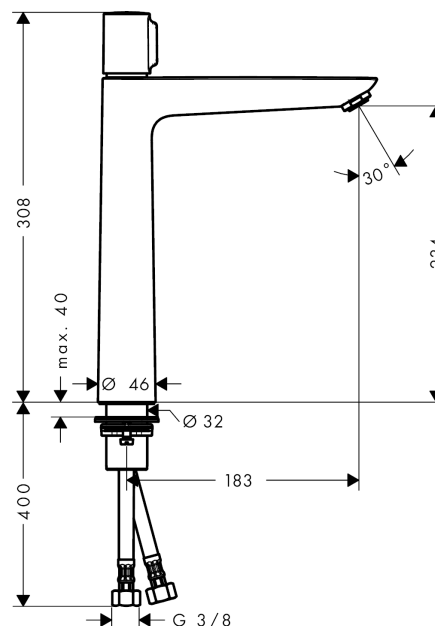

### Kendetegn

- ComfortZone 240
- fremspring 183 mm
- normalstråle
- gennemstrømsmængde: 5 l/min
- Select-kartusche med temperaturkontrol
- mulighed for temperaturbegrænsning
- uden bundventil
- tryk på Select-knap for at åbne/lukke vandet
- GDV 04/00068
- STA 1397

## Måltegning