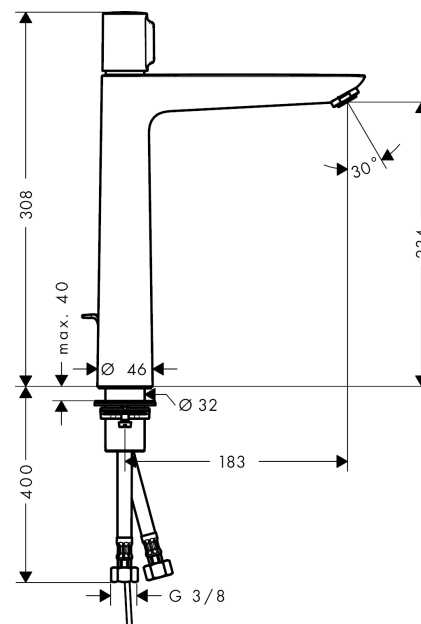

Talis Select E
Håndvaskarmatur 240 med løft-op bundventil
 Overflader : krom Art.Nr.: 71752000

Beskrivelse

Kendetegn

- ComfortZone 240
- fremspring 183 mm
- normalstråle
- gennemstrømsmængde: 5 l/min
- Select-kartusche med temperaturkontrol
- mulighed for temperaturbegrænsning
- løft-op ventil G 1 1/4
- tryk på Select-knap for at åbne/lukke vandet
- GDV 04/00068
- STA 1397

Produktdetaljer

VVS-nr.	702340104
Pris ekskl. moms	2.668,00 DKK
Pris inkl. moms *	3.335,00 DKK

Teknologi

Produktbillede

Måltegning

Gennemløbsdiagram