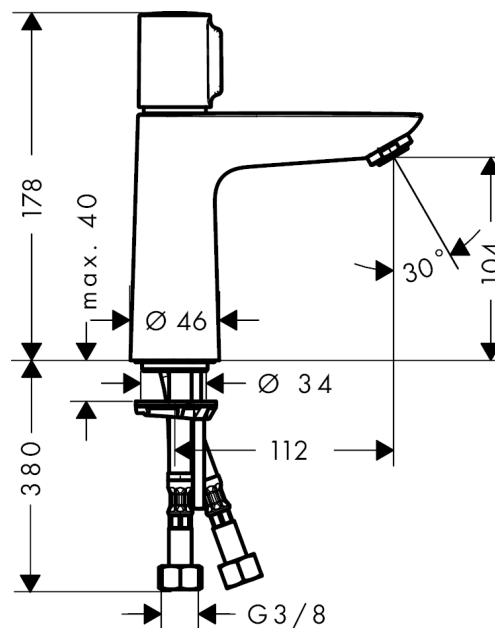

Talis Select E
Håndvaskarmatur 110 uden bundventil
 Overflader : krom Art.Nr.: 71751000

Beskrivelse

Kendetegn

- ComfortZone 110
- fremspring 112 mm
- normalstråle
- gennemstrømsmængde: 5 l/min
- Select-kartusche med temperaturkontrol
- mulighed for temperaturbegrænsning
- uden bundventil
- tryk på Select-knap for at åbne/lukke vandet
- GDV 04/00068
- STA 1397

Produktdetaljer

VVS-nr. 701319104
 Pris ekskl. moms 1.765,00 DKK
 Pris inkl. moms * 2.206,25 DKK

Teknologi

Produktbillede

Måltegning

Gennemløbsdiagram