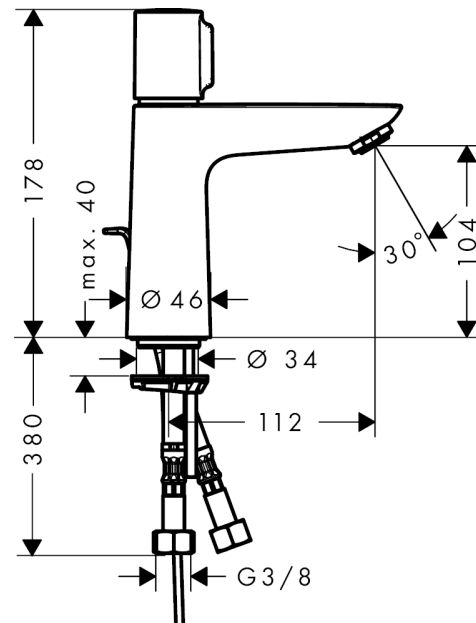

Talis Select E

Håndvaskarmatur 110 med løft-op bundventil

Overflader : krom Art.Nr.: 71750000

Beskrivelse

Kendetegn

- ComfortZone 110
- fremspring 112 mm
- normalstråle
- gennemstrømsmængde: 5 l/min
- Select-kartusche med temperaturkontrol
- mulighed for temperaturbegrænsning
- løft-op ventil G 1 1/4
- tryk på Select-knap for at åbne/lukke vandet
- GDV 04/00068
- STA 1397

Produktdetaljer

VVS-nr.	702338104
Pris ekskl. moms	1.833,00 DKK
Pris inkl. moms *	2.291,25 DKK

Teknologi

Produktbillede

Måltegning

Gennemløbsdiagram