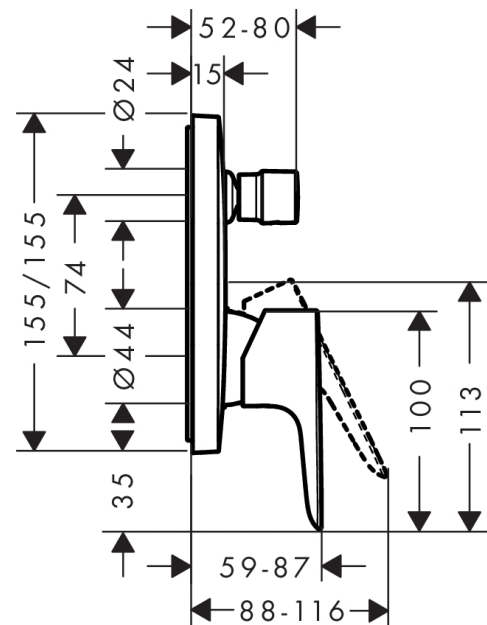

Talis E

1-grebs kar-/brusearmatur til indbygning

Overflader : krom Art.Nr.: 71745000

Beskrivelse

Kendetegn

- tilslutningstype: indbygningsdel
- keramisk kartusche
- mulighed for temperaturbegrænsning
- med automatisk tilbagestilling
- med lyddæmper
- inklusive: greb, hylster, roset, omskifter, funktionsblok
- ETA VA 1.42/18751
- STA 1392

Produktdetaljer

VVS-nr.	727337104
Pris ekskl. moms	1.457,00 DKK
Pris inkl. moms *	1.821,25 DKK

Produktbillede

Måltegning

Gennemløbsdiagram